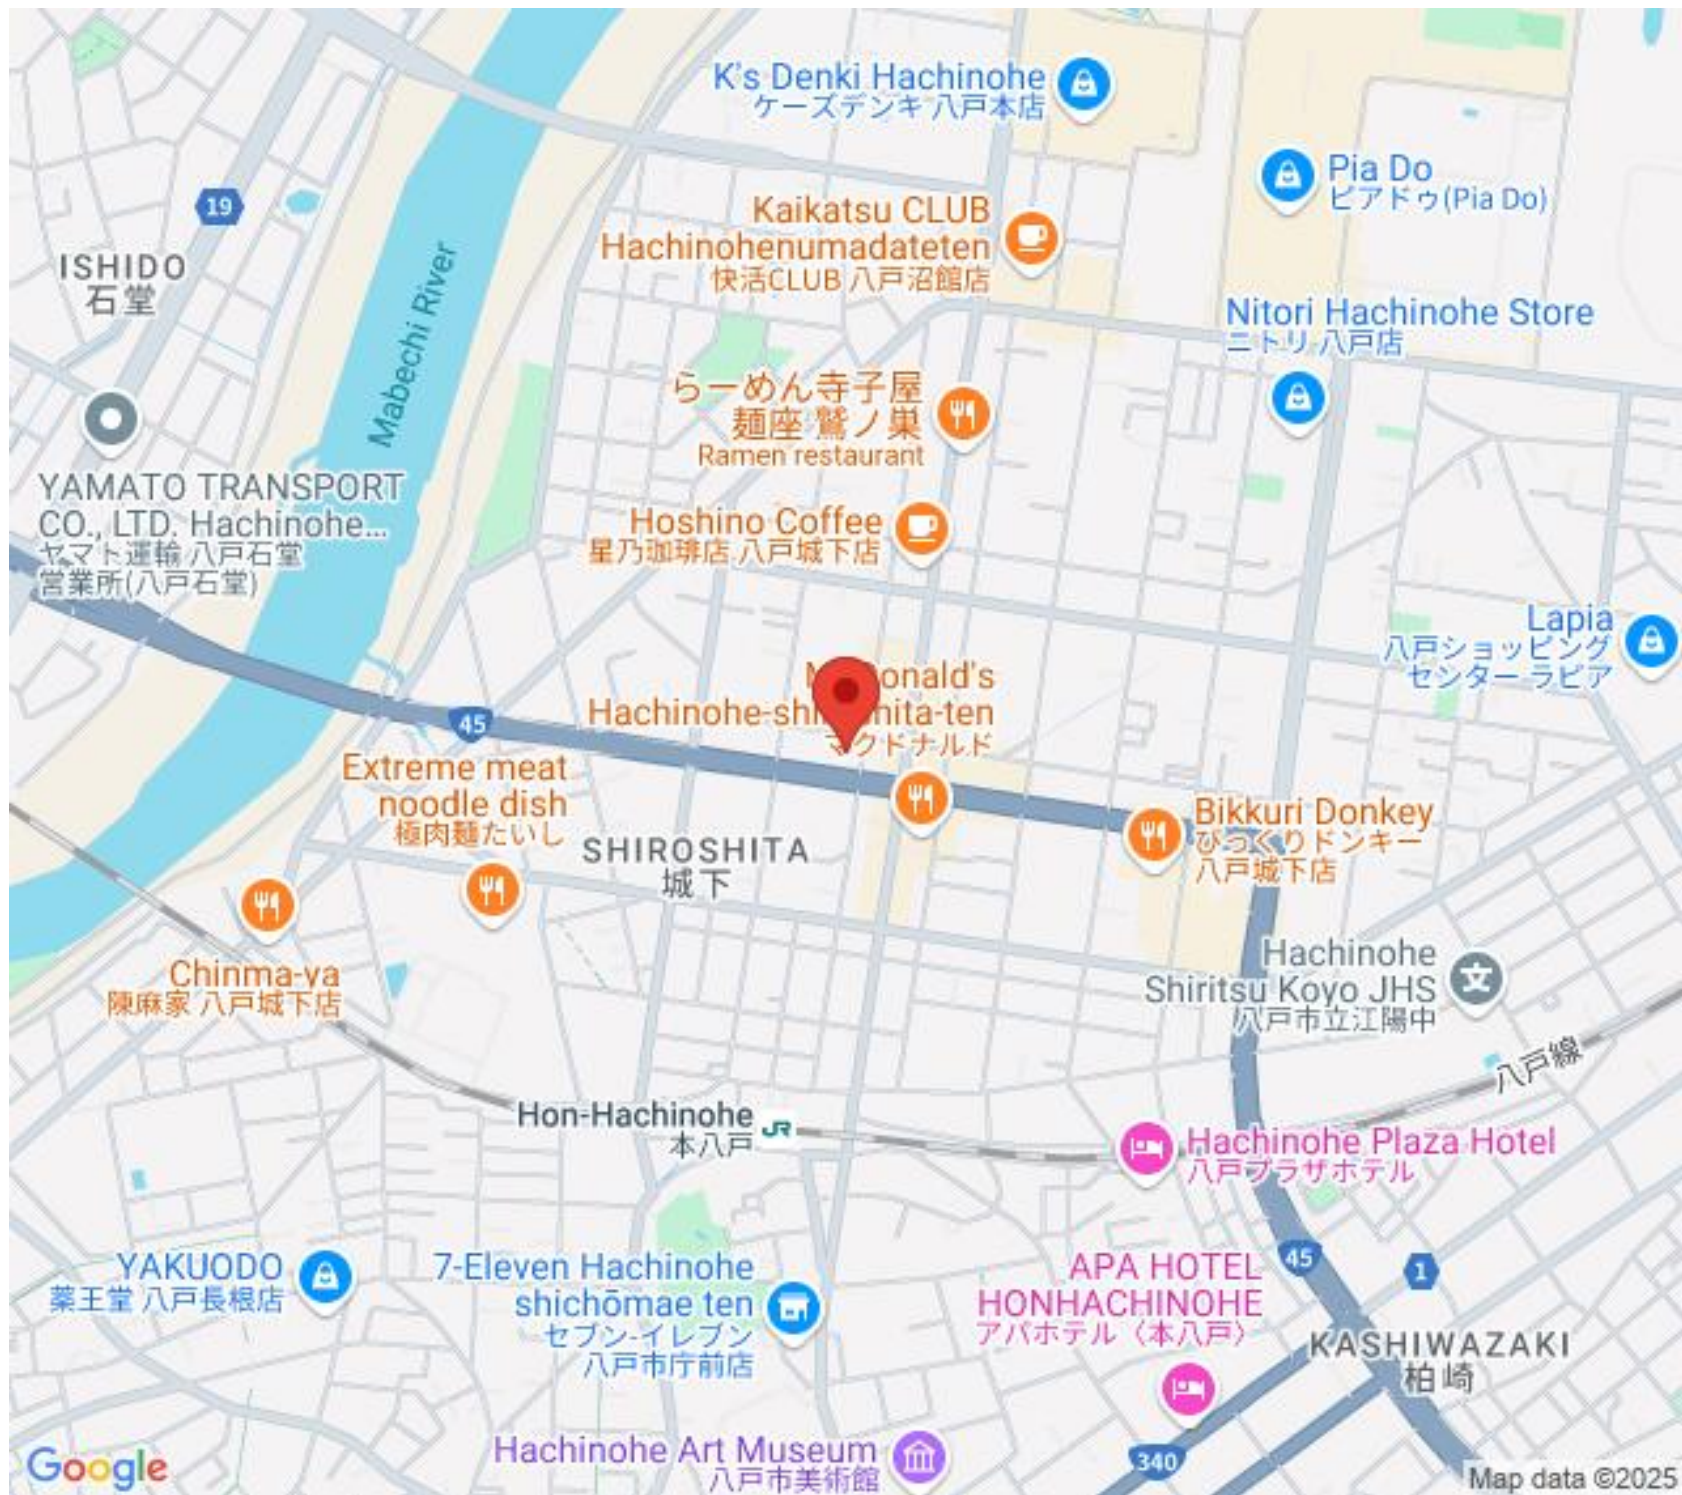

K's Denki Hachinohe
ケースデンキ 八戸本店

Pia Do
ピアドゥ (Pia Do)

ISHIDO
石堂

Kaikatsu CLUB
Hachinohenumadateten
快活CLUB 八戸沼館店

Nitori Hachinohe Store
ニトリ 八戸店

YAMATO TRANSPORT
CO., LTD. Hachinohe...
ヤマト運輸 八戸石堂
営業所 (八戸石堂)

らーめん寺子屋
麵座 鷺ノ巣
Ramen restaurant

Hoshino Coffee
星乃珈琲店 八戸城下店

Lapia
八戸ショッピング
センターラピア

McDonald's
Hachinohe-shichōmae-ten
マクドナルド

Extreme meat
noodle dish
極肉麺たいし

Bikkuri Donkey
びっくりドンキー
八戸城下店

SHIROSHITA
城下

Chinma-ya
陳麻家 八戸城下店

Hachinohe
Shiritsu Kōyo JHS
八戸市立江陽中

Hon-Hachinohe
本八戸

Hachinohe Plaza Hotel
八戸プラザホテル

YAKUODO
薬王堂 八戸長根店

7-Eleven Hachinohe
shichōmae ten
セブン-イレブン
八戸市庁前店

APA HOTEL
HONHACHINOHE
アパホテル (本八戸)

KASHIWAZAKI
柏崎

Hachinohe Art Museum
八戸市美術館

Google

Map data ©2025