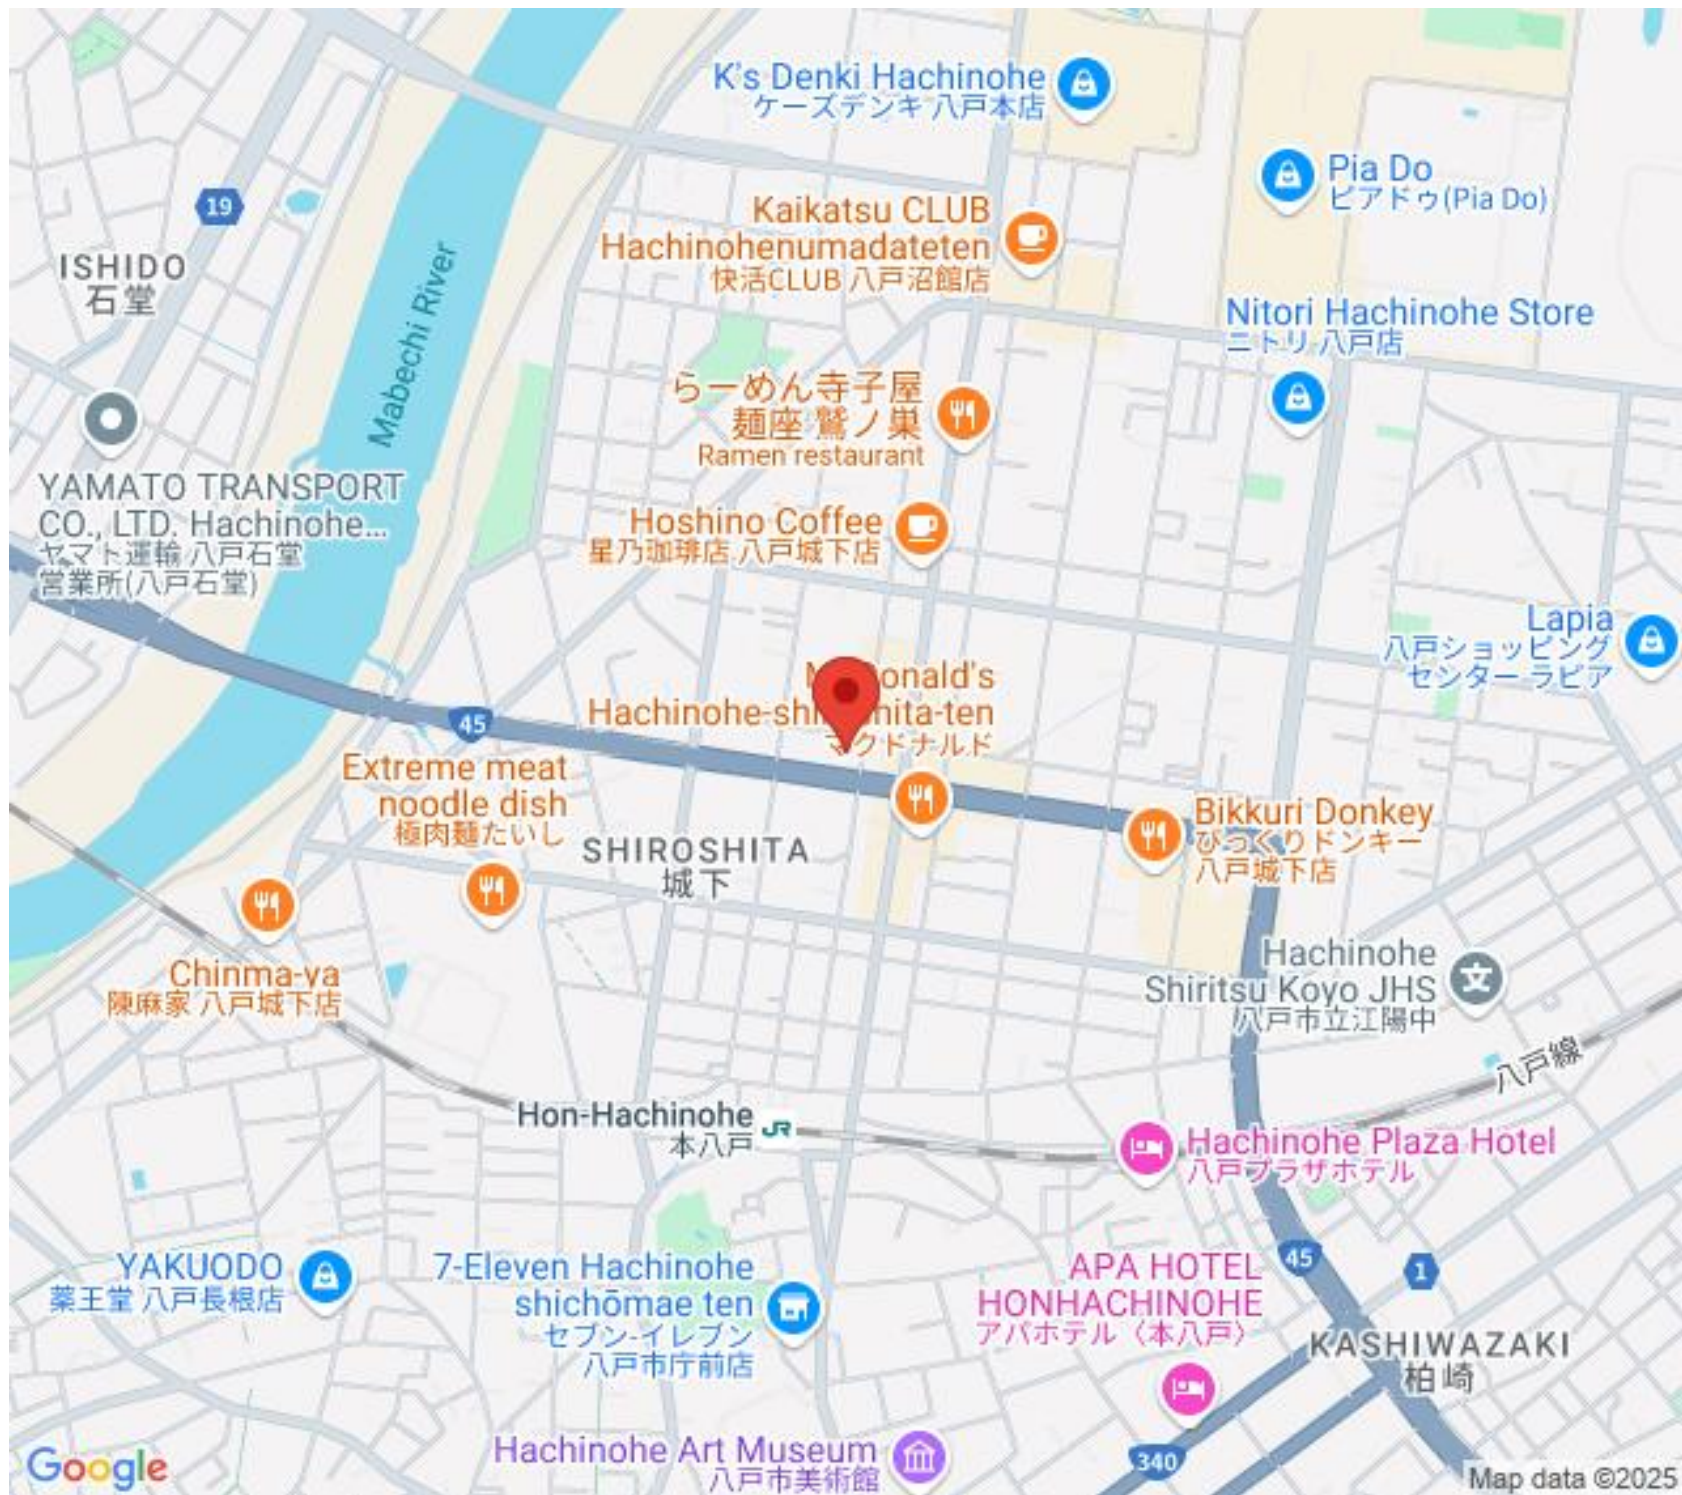

K's Denki Hachinohe
ケースデンキ 八戸本店

Pia Do
ピアドゥ (Pia Do)

ISHIDO
石堂

Kaikatsu CLUB
Hachinohenumadateten
快活CLUB 八戸沼館店

Nitori Hachinohe Store
ニトリ 八戸店

YAMATO TRANSPORT
CO., LTD. Hachinohe...
ヤマト運輸 八戸石堂
営業所 (八戸石堂)

らーめん寺子屋
麵座 鷺ノ巣
Ramen restaurant

Hoshino Coffee
星乃珈琲店 八戸城下店

Lapia
八戸ショッピング
センターラピア

McDonald's
Hachinohe-shichōmae-ten
マクドナルド

Extreme meat
noodle dish
極肉麺たいし

Bikkuri Donkey
びっくりドンキー
八戸城下店

SHIROSHITA
城下

Chinma-ya
陳麻家 八戸城下店

Hachinohe
Shiritsu Kōyō JHS
八戸市立江陽中

Hon-Hachinohe
本八戸 JR

Hachinohe Plaza Hotel
八戸プラザホテル

YAKUODO
薬王堂 八戸長根店

7-Eleven Hachinohe
shichōmae ten
セブン-イレブン
八戸市庁前店

APA HOTEL
HONHACHINOHE
アパホテル (本八戸)

KASHIWAZAKI
柏崎

Hachinohe Art Museum
八戸市美術館

Google

Map data ©2025