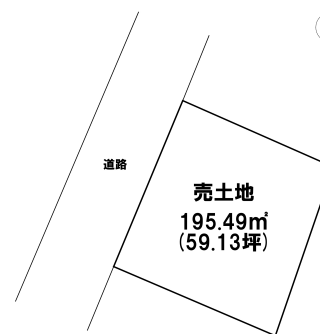

HOUSEDO ハウズドゥ! 八戸田向店
株式会社といす不動産

〒031-0011 青森県八戸市田向2丁目1番20号
営業時間 9:30 ~ 18:00 (毎週火曜日・祝日定休)
※繁忙期はこの限りではありません
(定休日も事前予約にて対応させていただきます)

お気軽にお問い合わせください
0178-32-7016
<http://www.toys-realestate.com/>