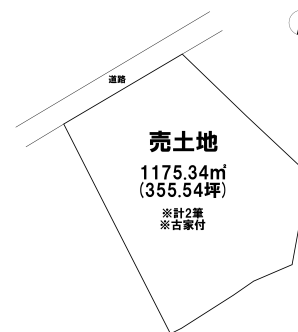

売り土地

☆☆☆ハウズドゥ 八戸田向☆☆☆約350坪の広々とした敷地！商業施設までのアクセス良好で生活に便利な立地です♪

八戸市大字新井田字石動木

HOUSEDO

価格 400万円 面積 1175.34㎡ (355.54坪)

|          |                 |        |             |
|----------|-----------------|--------|-------------|
| 取引態様     | 一般              | 坪単価    |             |
| 交通       | 市営バス 重地バス停 徒歩4分 |        |             |
| 他、私道面積   |                 |        |             |
| 土地権利     | 所有権             | 地目     | 宅地          |
| 都市計画     | 市街化区域           | 用途地域   | 第一種低層住居専用地域 |
| 建ぺい率(%)  | 50              | 容積率(%) | 80          |
| 他、法令上の制限 |                 |        |             |
| 接道状況     |                 |        |             |
| 引渡時期     | 相談              | 現況     | 古家付         |
| 建築可/不可   | 建築可             | 眺望     |             |
| 舗装       |                 | 学区(小)  | 新井田小学校      |
| 水道       | 上水道             | 学区(中)  | 大館中学校       |
| 生活排水     | 下水道             | ガス     |             |

備考

※現況渡し  
※土地面積2筆合計  
※一部地目が畑のため、農地転用を要します。

詳しくはこちらから↓

[【https://hachinohetamukai-housedo.com/tochi/3058801/】](https://hachinohetamukai-housedo.com/tochi/3058801/)

ハウズドゥ 八戸田向店URL

[【https://hachinohetamukai-housedo.com/】](https://hachinohetamukai-housedo.com/)