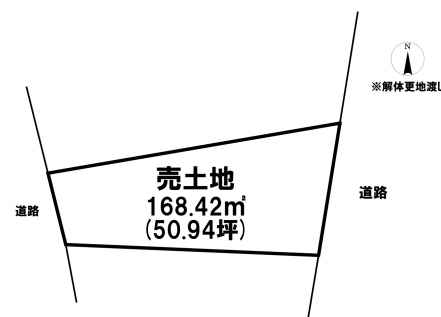

HOUSEDO ハウズドゥ! 八戸田向店
株式会社といす不動産

〒031-0011 青森県八戸市田向2丁目1番20号
営業時間 9:30 ~ 18:00 (毎週火曜日・祝日定休)
※繁忙期はこの限りではありません
(定休日も事前予約にて対応させていただきます)

お気軽にお問い合わせください
0178-32-7016
<http://www.toys-realestate.com/>