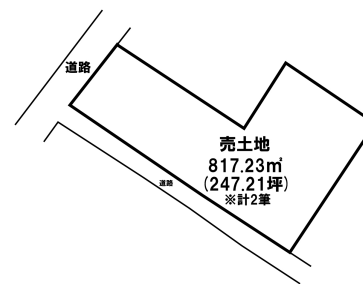

売り土地

☆☆☆ハウズドゥ 八戸田向☆☆☆ユニバース三戸八日町店まで徒歩9分！建築条件無しの約247.21坪土地です♪

三戸郡三戸町大字梅内字桐萩

HOUSEDO

価格 400万円 面積 817.23㎡ (247.21坪)

取引態様	専任	坪単価	
交通	コミュニティバス 桐萩バス停 徒歩3分		
他、私道面積			
土地権利	所有権	地目	宅地
都市計画	未線引	用途地域	第一種住居地域
建ぺい率(%)	60 (一部80%含む)	容積率(%)	200
他、法令上の制限			
接道状況	・北西側 公道 ・南西側 公道		
引渡時期	相談	現況	更地
建築可/不可	建築可	眺望	
舗装		学区(小)	三戸小学校
水道		学区(中)	三戸中学校
生活排水		ガス	

備考

- ※現況渡し
- ※計2筆
- ※本物件は一部、都市計画道路線上にあります。
- ※用途地域は、第一種住居地域と近隣商業地域にまたがっております。
- ※詳細はこちらから↓
<https://hachinoheshichomae-housedo.com/tochi/4191988/>

HOUSEDO ハウズドゥ! 八戸田向店
株式会社といす不動産

〒031-0011 青森県八戸市田向2丁目1番20号
 営業時間 9:30 ~ 18:00 (毎週火曜日・祝日定休)
 ※繁忙期はこの限りではありません
 (定休日も事前予約にて対応させていただきます)