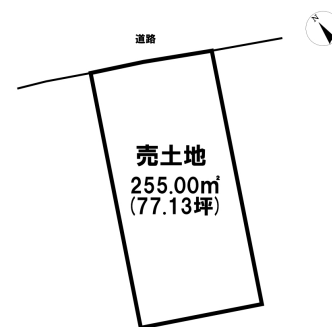

HOUSEDO ハウズドゥ! 八戸田向店
株式会社といす不動産

〒031-0011 青森県八戸市田向2丁目1番20号
営業時間 9:30 ~ 18:00 (毎週火曜日・祝日定休)
※繁忙期はこの限りではありません
(定休日も事前予約にて対応させていただきます)

お気軽にお問い合わせください
0178-32-7016
<http://www.toys-realestate.com/>