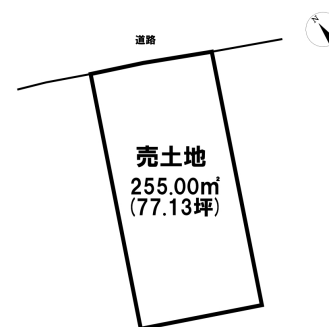

価格 1,540万円 面積 255.00㎡(77.13坪)

取引態様	売主	坪単価	
交通	南部バス 張田バス停 徒歩3分		
他、私道面積			
土地権利	所有権	地目	雑種地
都市計画	市街化区域	用途地域	第二種中高層住居専用地域
建ぺい率(%)	60	容積率(%)	200
他、法令上の制限			
接道状況			
引渡時期	相談	現況	更地
建築可/不可	建築可	眺望	
舗装		学区(小)	三条小学校
水道		学区(中)	三条中学校
生活排水		ガス	

備考 ※現況渡し
詳細は、こちらから↓
<https://hachinoheshimonaga-housedo.com/tochi/4527641/>