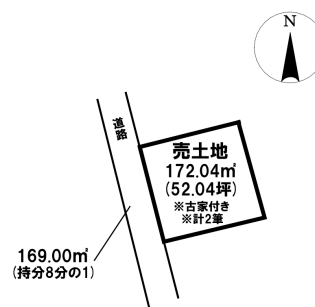

HOUSEDO ハウストゥ! 八戸田向店
株式会社といす不動産

〒031-0011 青森県八戸市田向2丁目1番20号
営業時間 9:30 ~ 18:00 (毎週火曜日・祝日定休)
※繁忙期はこの限りではありません
(定休日も事前予約にて対応させていただきます)

お気軽にお問い合わせください
0178-32-7016
<http://www.toys-realestate.com/>