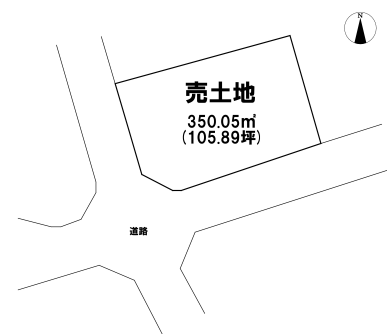

売り土地

☆☆☆ハウズドゥ 八戸田向☆☆☆お好きなハウスメーカーで建築可！市街地から離れた閑静な住宅街でのんびりとした生活を送ってませんか♪

三戸郡階上町大字鳥屋部字大鶴音

HOUSEDO

価格 250万円 面積 350.05㎡ (105.89坪)

取引態様	一般	坪単価	
交通	コミュニティバス トウインクルタウンバス停 徒歩1分		
他、私道面積			
土地権利	所有権	地目	宅地
都市計画	未線引	用途地域	用途指定のない地域
建ぺい率(%)	70	容積率(%)	200
他、法令上の制限			
接道状況			
引渡時期	相談	現況	更地
建築可/不可	建築可	眺望	
舗装		学区(小)	階上小学校
水道		学区(中)	階上中学校
生活排水		ガス	

備考 ※現況渡し
詳しくはこちらから↓
[【https://hachinohetamukai-housedo.com/tochi/2879927/】](https://hachinohetamukai-housedo.com/tochi/2879927/)
ハウズドゥ 八戸田向店URL
[【https://hachinohetamukai-housedo.com/】](https://hachinohetamukai-housedo.com/)