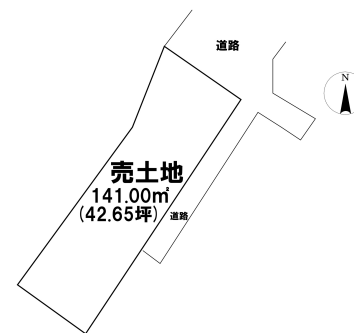

HOUSEDO ハウズドゥ! 八戸田向店
株式会社といす不動産

〒031-0011 青森県八戸市田向2丁目1番20号
営業時間 9:30 ~ 18:00 (毎週火曜日・祝日定休)
※繁忙期はこの限りではありません
(定休日も事前予約にて対応させていただきます)

お気軽にお問い合わせください
0178-32-7016
<http://www.toys-realestate.com/>