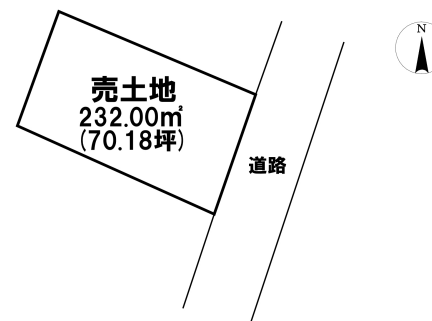

売り土地

☆☆☆ハウズドゥ

八戸田向☆☆☆石鉢小学校まで徒歩4分♪豊かな自然あふれる70坪の土地♪

三戸郡階上町大字角柄折字十文字

HOUSEDO

価格 200万円

面積 232.00㎡(70.18坪)

取引態様	一般	坪単価	
交通	南部バス 石鉢十文字バス停 徒歩5分		
他、私道面積			
土地権利	所有権	地目	山林
都市計画	未線引	用途地域	用途指定のない地域
建ぺい率(%)	70	容積率(%)	200
他、法令上の制限			
接道状況			
引渡時期	相談	現況	更地
建築可/不可	建築可	眺望	
舗装		学区(小)	石鉢小学校
水道		学区(中)	階上中学校
生活排水		ガス	

備考	※現況渡し 詳細はこちらから↓ 【<a href=
----	---------------------------------

HOUSEDO ハウズドゥ! 八戸田向店
株式会社といす不動産

〒031-0011 青森県八戸市田向2丁目1番20号
営業時間 9:30 ~ 18:00 (毎週火曜日・祝日定休)
※繁忙期はこの限りではありません
(定休日も事前予約にて対応させていただきます)

お気軽にお問い合わせください
0178-32-7016
http://www.toys-realestate.com/