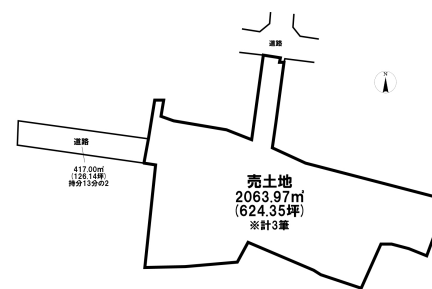

売り土地

☆☆☆ハウズドゥ

八戸田向☆☆☆約624坪！！白銀エリアの広大な売土地です◎

八戸市大字白銀町字堀ノ外

HOUSEDO

価格 1,950万円 面積 2063.97㎡(624.35坪)

取引態様	一般	坪単価	
交通	市営・南部バス 小松平バス停 徒歩5分		
他、私道面積			
土地権利	所有権	地目	畑
都市計画	市街化区域	用途地域	第一種低層住居専用地域
建ぺい率(%)	50	容積率(%)	80
他、法令上の制限			
接道状況			
引渡時期	相談	現況	更地
建築可/不可	建築可	眺望	
舗装		学区(小)	白銀小学校
水道		学区(中)	白銀中学校
生活排水		ガス	

備考

※前面道路持分あり
※農地転用の届出が必要となります。
※計3筆

詳しくはこちらから↓

[【https://hachinohetamukai-housedo.com/tochi/3134716/】](https://hachinohetamukai-housedo.com/tochi/3134716/)

ハウズドゥ 八戸田向店URL

[【https://hachinohetamukai-housedo.com/】](https://hachinohetamukai-housedo.com/)