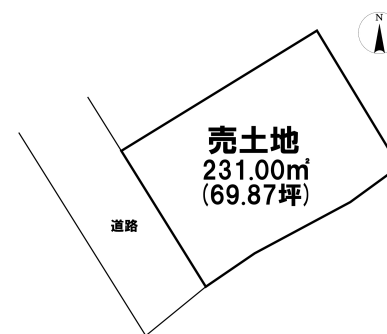

HOUSEDO ハウズドゥ! 八戸田向店
株式会社といす不動産

〒031-0011 青森県八戸市田向2丁目1番20号
営業時間 9:30 ~ 18:00 (毎週火曜日・祝日定休)
※繁忙期はこの限りではありません
(定休日も事前予約にて対応させていただきます)

お気軽にお問い合わせください
0178-32-7016
<http://www.toys-realestate.com/>