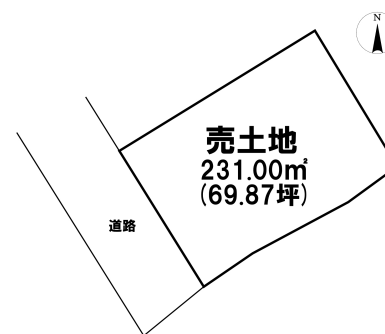

売り土地

☆☆☆ハウズドゥ 八戸田向☆☆☆自然あふれる立地◎約69坪の売土地♪  
三戸郡階上町大字道仏字耳ヶ吠

HOUSEDO

備考 詳しくはこちらから↓  
【<https://hachinohetamukai-housedo.com/tochi/3788739/>】  
ハウズドゥ 八戸田向店URL  
【<https://hachinohetamukai-housedo.com/>】

価格 80万円 面積 231.00㎡(69.87坪)

取引態様	一般	坪単価	
交通	南部バス 赤羽バス停 徒歩5分		
他、私道面積			
土地権利	所有権	地目	その他
都市計画	未線引	用途地域	第一種低層住居専用地域
建ぺい率(%)	50	容積率(%)	80
他、法令上の制限			
接道状況			
引渡時期	相談	現況	更地
建築可/不可	建築可	眺望	
舗装		学区(小)	赤保内小学校
水道		学区(中)	階上中学校
生活排水		ガス	

**HOUSEDO** ハウズドゥ! 八戸田向店  
株式会社といす不動産