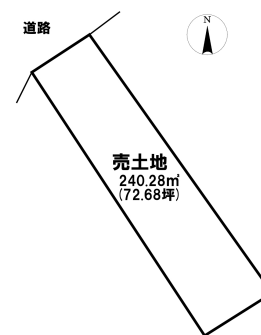

HOUSEDO ハウズドゥ! 八戸田向店
株式会社といす不動産

〒031-0011 青森県八戸市田向2丁目1番20号
営業時間 9:30 ~ 18:00 (毎週火曜日・祝日定休)
※繁忙期はこの限りではありません
(定休日も事前予約にて対応させていただきます)

お気軽にお問い合わせください
0178-32-7016
<http://www.toys-realestate.com/>