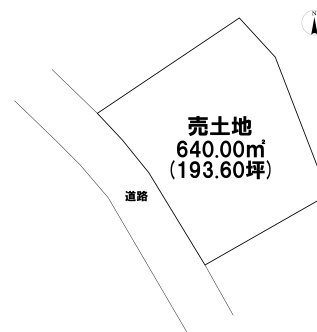

HOUSEDO ハウストゥ! 八戸田向店
株式会社といす不動産

〒031-0011 青森県八戸市田向2丁目1番20号

営業時間 9:30 ~ 18:00 (毎週火曜日・祝日定休)

※繁忙期はこの限りではありません

(定休日も事前予約にて対応させていただきます)

お気軽にお問い合わせください

0178-32-7016

<http://www.toys-realestate.com/>