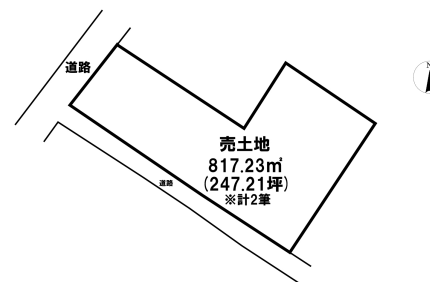

売り土地

☆☆☆ハウズドゥ 八戸田向☆☆☆ユニバース三戸八日町店まで徒歩9分！建築条件無しの約247.21坪土地です♪

三戸郡三戸町大字梅内字桐萩

HOUSEDO

価格 730万円 面積 817.23㎡ (247.21坪)

取引態様	専任	坪単価	
交通	コミュニティバス 桐萩バス停 徒歩3分		
他、私道面積			
土地権利	所有権	地目	宅地
都市計画	未線引	用途地域	第一種住居地域
建ぺい率(%)	60 (一部80%含む)	容積率(%)	200
他、法令上の制限			
接道状況	・北西側 公道 ・南西側 公道		
引渡時期	相談	現況	更地
建築可/不可	建築可	眺望	
舗装		学区(小)	三戸小学校
水道		学区(中)	三戸中学校
生活排水		ガス	

備考

- ※現況渡し
- ※計2筆
- ※本物件は一部、都市計画道路線上にあります。
- ※用途地域は、第一種住居地域と近隣商業地域にまたがっております。
- ※詳細はこちらから↓  
<https://hachinoheshichomae-housedo.com/tochi/4191988/>

**HOUSEDO** ハウズドゥ! 八戸田向店  
株式会社といず不動産

〒031-0011 青森県八戸市田向2丁目1番20号  
 営業時間 9:30 ~ 18:00 (毎週火曜日・祝日定休)  
 ※繁忙期はこの限りではありません  
 (定休日も事前予約にて対応させていただきます)