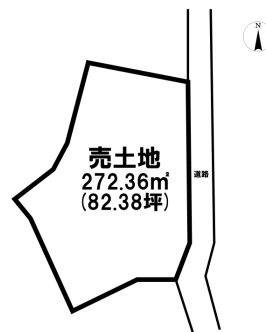

HOUSEDO ハウズドゥ! 八戸田向店
株式会社といす不動産

〒031-0011 青森県八戸市田向2丁目1番20号
営業時間 9:30 ~ 18:00 (毎週火曜日・祝日定休)
※繁忙期はこの限りではありません
(定休日も事前予約にて対応させていただきます)

お気軽にお問い合わせください
0178-32-7016
<http://www.toys-realestate.com/>