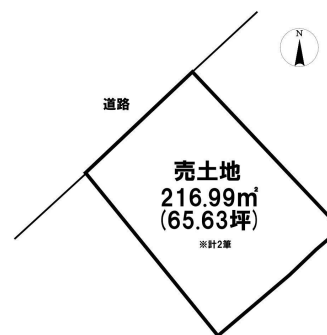

HOUSEDO ハウズドゥ! 八戸田向店
株式会社といす不動産

〒031-0011 青森県八戸市田向2丁目1番20号
営業時間 9:30 ~ 18:00 (毎週火曜日・祝日定休)
※繁忙期はこの限りではありません
(定休日も事前予約にて対応させていただきます)

お気軽にお問い合わせください
0178-32-7016
<http://www.toys-realestate.com/>