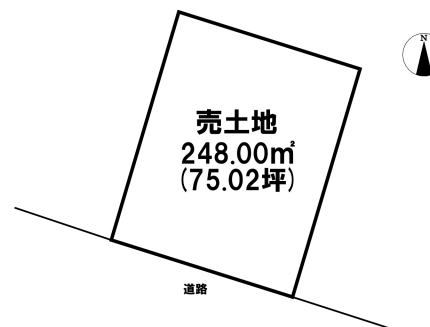

HOUSEDO ハウズドゥ! 八戸田向店
株式会社といす不動産

〒031-0011 青森県八戸市田向2丁目1番20号
営業時間 9:30 ~ 18:00 (毎週火曜日・祝日定休)
※繁忙期はこの限りではありません
(定休日も事前予約にて対応させていただきます)

お気軽にお問い合わせください
0178-32-7016
<http://www.toys-realestate.com/>