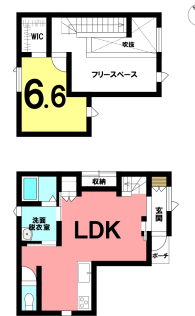

HOUSEDO ハウドゥ! 八戸田向店
株式会社といす不動産

〒031-0011 青森県八戸市田向2丁目1番20号
営業時間 9:30 ~ 18:00 (毎週火曜日・祝日定休)
※繁忙期はこの限りではありません
(定休日も事前予約にて対応させていただきます)

お気軽にお問い合わせください
0178-32-7016
<http://www.toys-realestate.com/>