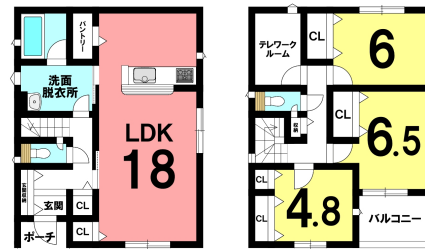

売り建物

☆☆☆ハウストゥ

八戸田向☆☆☆多用途に使えるテレワークルーム完備！収納豊富な3LDK

八戸市江陽4丁目 4号棟

HOUSEDO

価格 2,150万円

間取り 3LDK

取引態様	仲介	坪単価	
交通	十和田観光電鉄バス 八戸営業所バス停 徒歩4分		

土地面積	178.76㎡(54.07坪)	他、私道面積	
建物構造	木造2階建て	建物面積	95.58㎡ (28.91坪)
間取内訳	1階：LDK18帖 2階：洋室6.5帖、6帖、4.8帖		
接道状況	南西側 公道 幅員約4.0m 間口約9.10m		
築年月日	2025年12月完成	現況	空
引渡し時期	即	駐車場	2台
土地権利	所有権	地目	宅地
都市計画	市街化区域	用途地域	工業地域
建ぺい率(%)	60	容積率(%)	200
学区(小)	江陽小学校	学区(中)	江陽中学校
ガス	都市ガス	トイレ	下水道