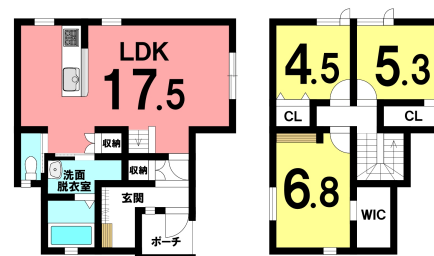

売り建物

☆☆☆ハウズドゥ
八戸田向☆☆☆木ノ下小学校まで徒歩5分！お子様も安心の3LDK住宅♪
上北郡おいらせ町青葉5丁目

HOUSEDO

価格 2,100万円 間取り 3LDK

| | | | |
|---------|---------------------------------|--------|-----------------|
| 取引態様 | 仲介 | 坪単価 | |
| 交通 | 町民バス 木ノ下小学校バス停 徒歩4分 | | |
| 土地面積 | 210.76㎡(63.75坪) | 他、私道面積 | |
| 建物構造 | 木造 合金メッキ鋼板ぶき/2階建て | 建物面積 | 85.69㎡ (25.92坪) |
| 間取内訳 | 1階：LDK17.5帖 2階：洋室6.8帖、5.3帖、4.5帖 | | |
| 接道状況 | | | |
| 築年月日 | 2020年(令和2年)1月築 | 現況 | 空 |
| 引渡し時期 | 相談 | 駐車場 | 3台 |
| 土地権利 | 所有権 | 地目 | 宅地 |
| 都市計画 | 未線引 | 用途地域 | 用途指定のない地域 |
| 建ぺい率(%) | 70 | 容積率(%) | 200 |
| 学区(小) | 木ノ下小学校 | 学区(中) | 木ノ下中学校 |
| ガス | 個別プロパンガス | トイレ | 浄化槽 |