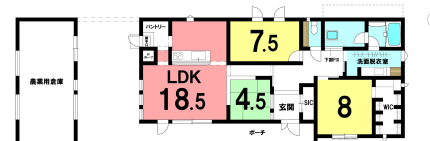

売り建物

☆☆☆ハウズドゥ 八戸田向☆☆マエダストア 五戸店まで徒歩8分♪近くにドラッグストアやホームセンターなど生活利便性のある3LDK♪

三戸郡五戸町鍛冶屋窪

HOUSEDO

価格 1,780万円 間取り 3LDK

取引態様	仲介	坪単価	
交通	南部・コミュニティバス 社会福祉センター前バス停 徒歩8分		
土地面積	498.86㎡(150.90坪)	他、私道面積	
建物構造	木造合金メッキ鋼板ぶき	建物面積	130.83㎡(39.57坪)
間取内訳	LDK18.3帖、洋室8帖、7.5帖、和室4.5帖		
接道状況			
築年月日	2018年(平成30年)4月	現況	空
引渡し時期	相談	駐車場	5台
土地権利	所有権	地目	宅地
都市計画	未線引	用途地域	用途指定のない地域
建ぺい率(%)	70	容積率(%)	200
学区(小)	五戸小学校	学区(中)	五戸中学校
ガス	トイレ		